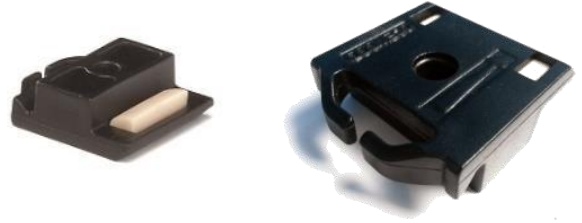

Technische fiche – Clips

Clip Optima

MATERIAAL	PVC
AFMETINGEN	35 x 13 x 38 mm
VERPAKKING	Zakje van 50 clips + schroeven
GEBRUIK	20 clips/m ²
COMPATIBILITEIT	Planken Optima, Plus en Eko

Gepatenteerde Clip Optima voor terrasplanken Optima, Optima Plus en Optima Eko van Océwood®. De clip Optima is ontwikkeld om de plaatsing van de planken te vereenvoudigen. De clip is asymmetrisch en blokkeert de plank wanneer deze uitzet, waardoor deze verandering geabsorbeerd wordt. Te plaatsen in de richting van de pijl op de clip.

Compatibel met de composiet terrasplanken Optima, Optima Eko en Optima Plus van Océwood®.

Plaatsingsschema: